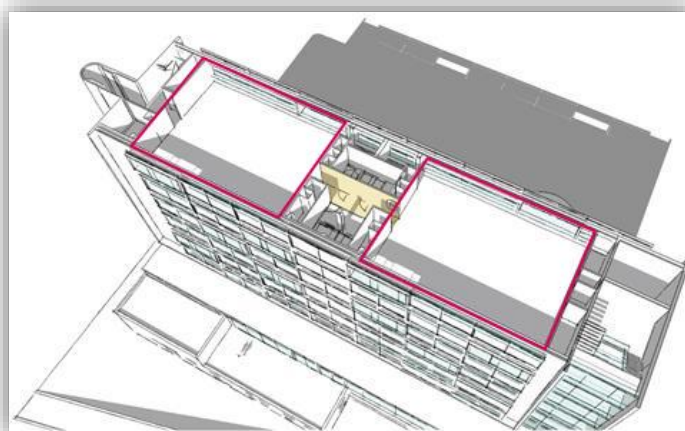

TECHNISCHE FICHE PANORAMA 6

Zaal	Theater	Receptie	Diner
Panorama 6 (211 m ²)	200 personen	350 personen	300 personen

TECHNISCHE FICHE PANORAMA 7

Zaal	Theater	Receptie	Diner
Panorama 7 (211 m ²)	200 personen	350 personen	300 personen

PANORAMA 7

TIO3 bezit twee Panoramazalen. Deze zalen zijn gelegen op de bovenste verdieping en zorgen voor een uniek uitzicht op de stad Ronse en de Vlaamse Ardennen. De open ruimtes van elk 440 m² zijn ideaal voor bedrijfsfeesten, diners, beurzen, productvoorstellingen, personeelsfeesten... Ze zijn neutraal ingericht met een industriële look en worden naar uw smaak en voorkeur ingericht.