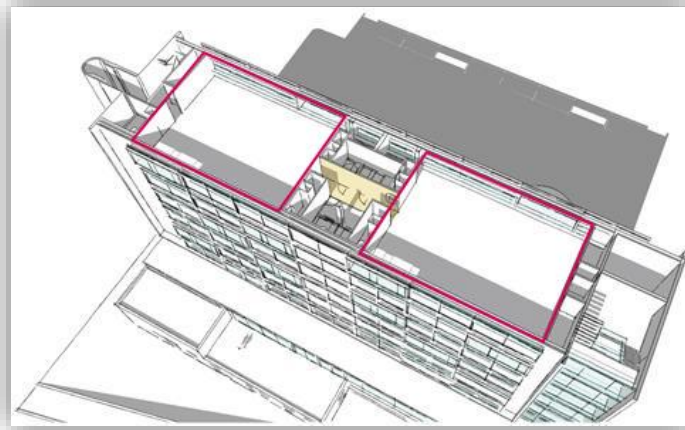

TECHNISCHE FICHE PANORAMA 6

Zaal	Theater	Receptie	Diner
Panorama 6 (211 m ²)	200 personen	350 personen	300 personen

TECHNISCHE FICHE PANORAMA 7

Zaal	Theater	Receptie	Diner
Panorama 7 (211 m ²)	200 personen	350 personen	300 personen

PANORAMA 7

TIO3 bezit twee Panoramazalen. Deze zalen zijn gelegen op de bovenste verdieping en zorgen voor een uniek uitzicht op de stad Ronse en de Vlaamse Ardennen. De open ruimtes van elk 440 m² zijn ideaal voor bedrijfsfeesten, diners, beurzen, productvoorstellingen, personeelsfeesten... Ze zijn neutraal ingericht met een industriële look en worden naar uw smaak en voorkeur ingericht.