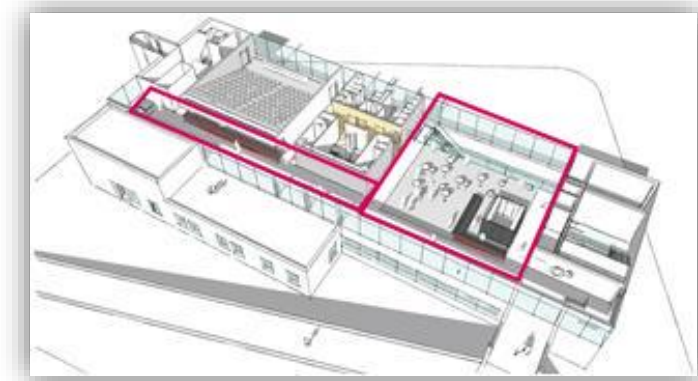

Offices - Events - Innovation

TECHNISCHE FICHE FOYER

Zaal	Receptie	Receptie	Diner
Foyer (211 m ²)	175 personen	-	-

FOYER

De Foyer is de inkomhal van het gebouw maar ook het visitekaartje van TIO3. Een indrukwekkend ruimte van 200 m² die bezoekers meteen een 'wauw' gevoel geeft. Door de aanwezigheid van een bar en vestiaire leent de Foyer zich ook perfect als ontvangst of receptieruimte.