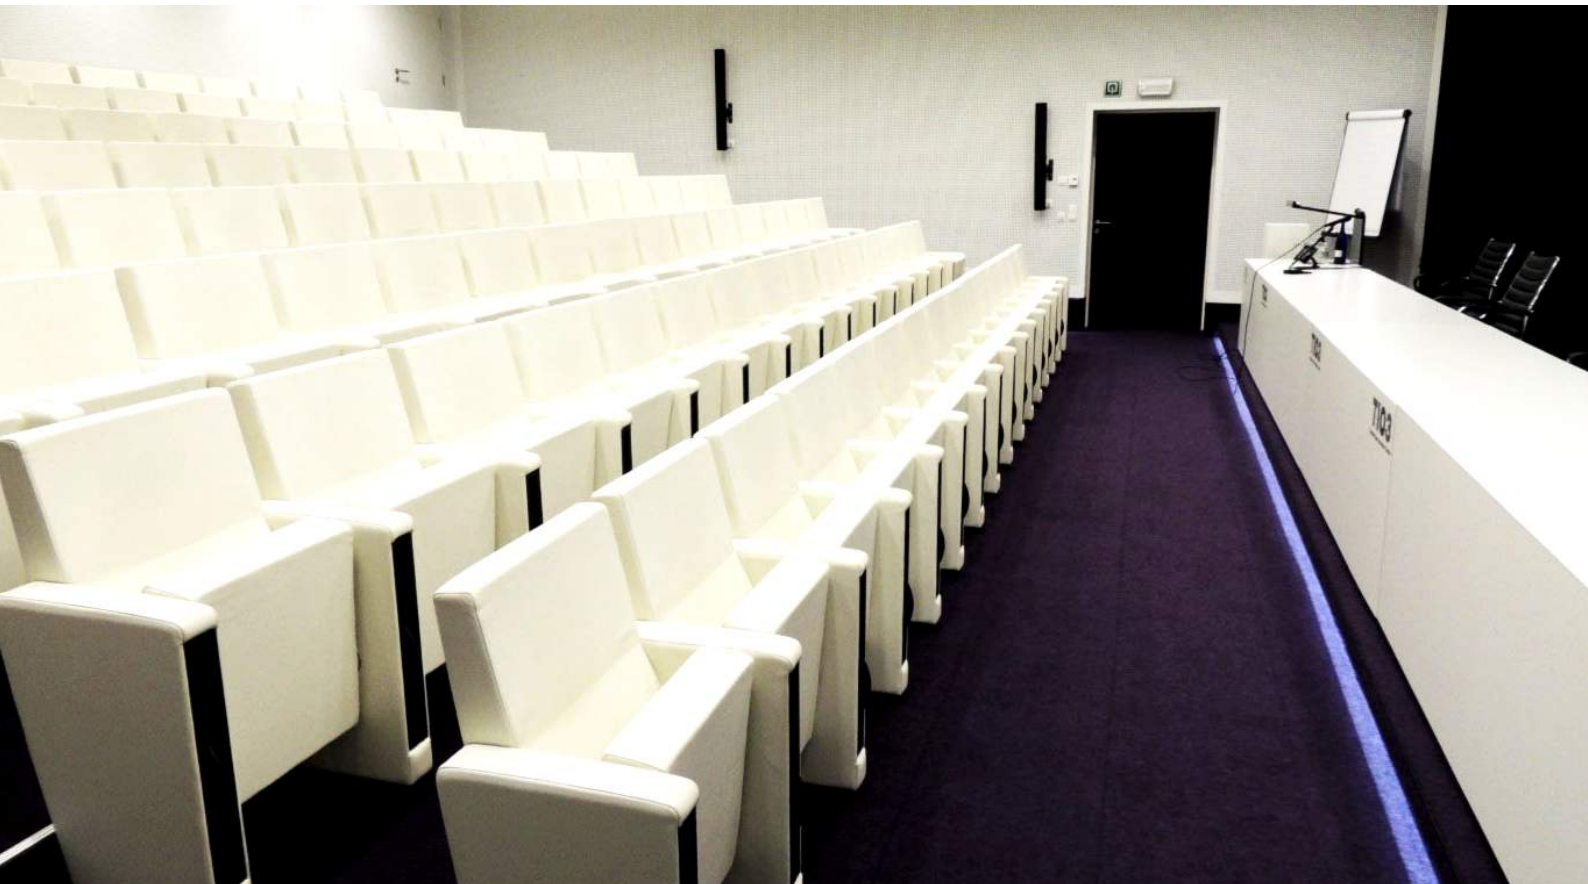

Offices - Events - Innovation

TECHNISCHE FICHE AULA

Zaal	Theater	Boardroom	U-vorm
Aula (216 m ²)	120 personen	-	-

AULA

Het gelijkvloers omvat een ruime vestiaire, een gezellige foyer met bar en een prachtig uitgeruste aula voor 120 personen. De aula is voorzien van een afzonderlijke regiekamer voor het bedienen van de aanwezige audiovisuele apparatuur. Elke zitplaats is uitgerust met lederen zetel en een uitklapbaar tafeltje waar u een perfect zicht hebt op het spreekgestoelte en het scherm. De aula beschikt ook over state-of-the-art videoconferencing apparatuur.