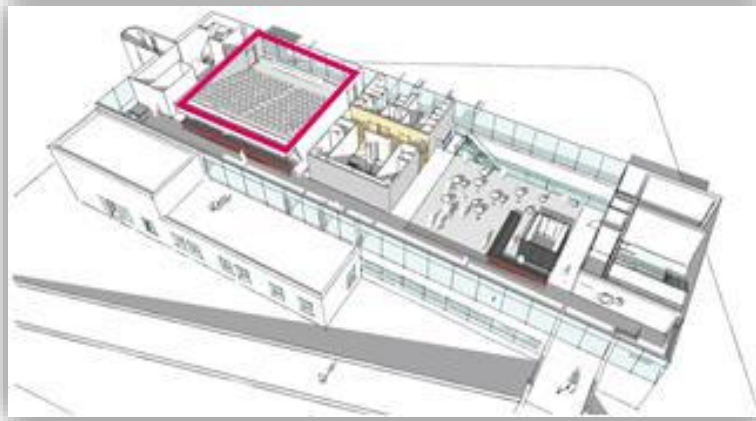

Offices - Events - Innovation

TECHNISCHE FICHE AULA

Zaal	Theater	Boardroom	U-vorm
Aula (216 m ²)	120 personen	-	-

AULA

Het gelijkvloers omvat een ruime vestiaire, een gezellige foyer met bar en een prachtig uitgeruste aula voor 120 personen. De aula is voorzien van een afzonderlijke regiekamer voor het bedienen van de aanwezige audiovisuele apparatuur. Elke zitplaats is uitgerust met lederen zetel en een uitklapbaar tafeltje waar u een perfect zicht hebt op het spreekgestoelte en het scherm. De aula beschikt ook over state-of-the-art videoconferencing apparatuur.